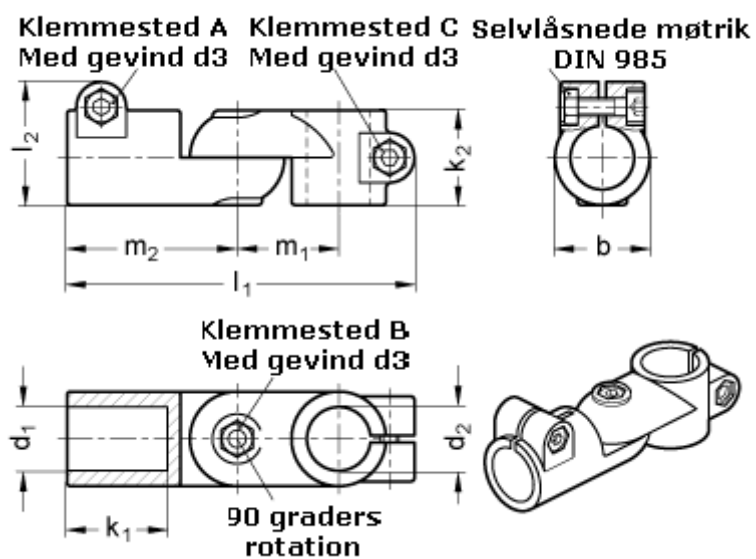

Varenummer: 20284B42B48S2SW
Beskrivelse: E+G laskeforbindelse
GN284-B42-B48-S-2-SW

Mål

b = 65	m1 = 70
d1 = B42	m2 = 115
d2 = B48	
d3 = M10	
k1 = 74.0	
k2 = 65	
l1 = 230	
l2 = 77.5	